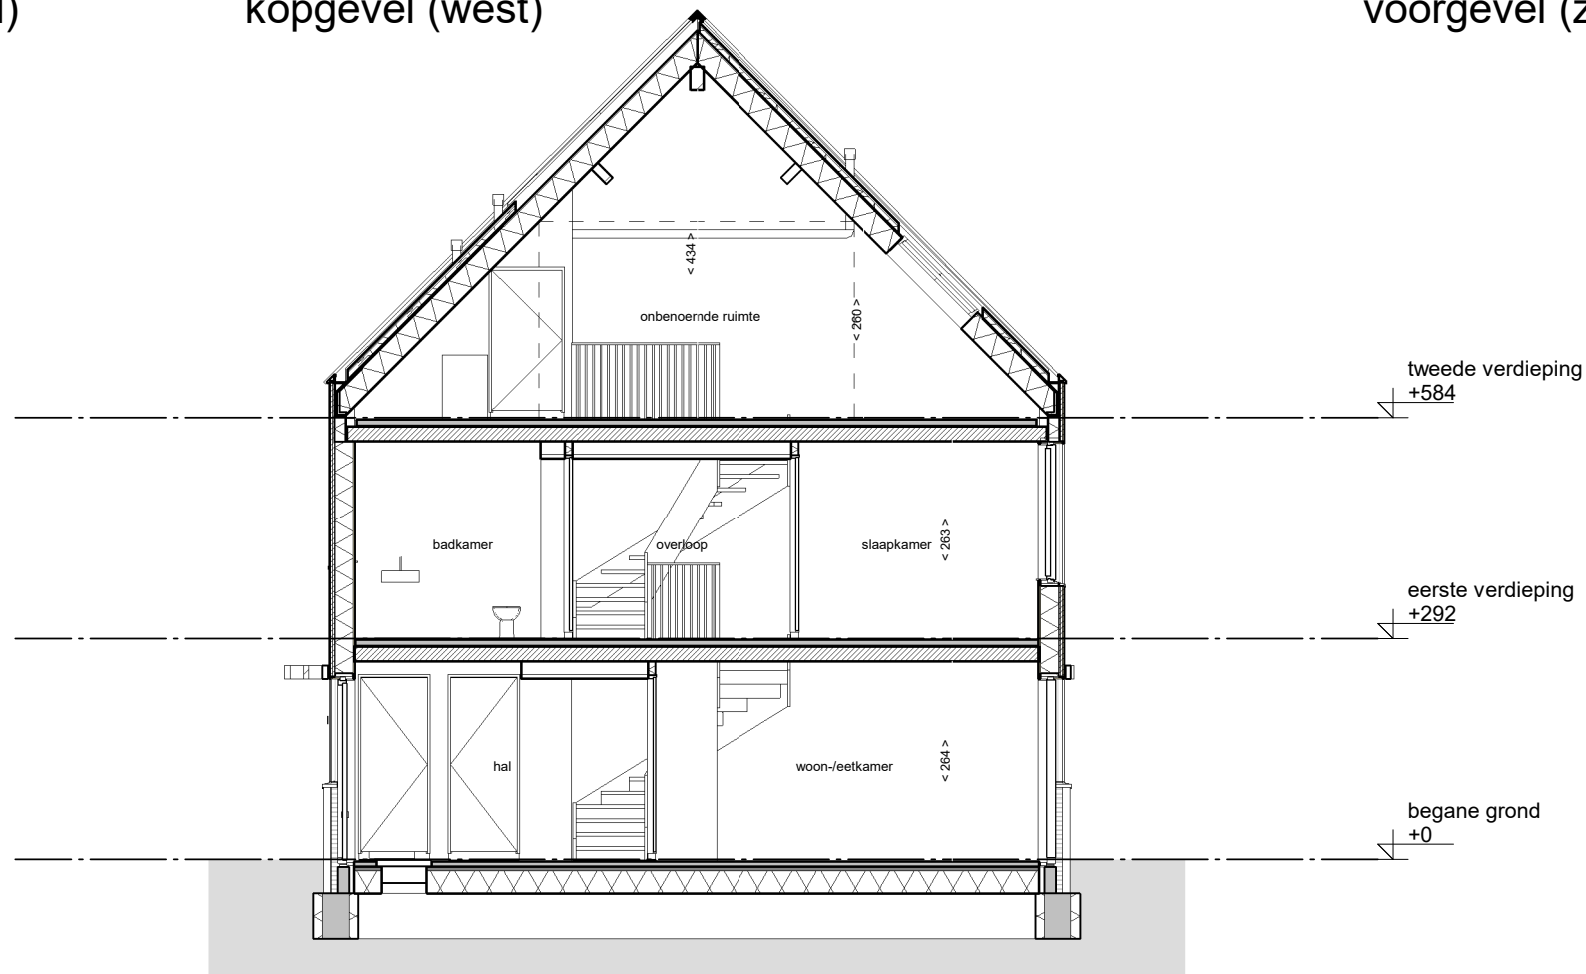

achtergevel (noord)

kopgevel (west)

voorgevel (zuid)

doorsnede

SWANLA
DRIEHOEK
natuurlijk wonen

WOUD
Wonen in hout.

Omschrijving
Gevelaanzichten en doorsnede

Onderdeel	tekeningnummer		
Verkooptekening	VK-067-2		
Bouwnummer(s)	getekend	schaal	formaat
67	25-01-2024	1 : 100	A3