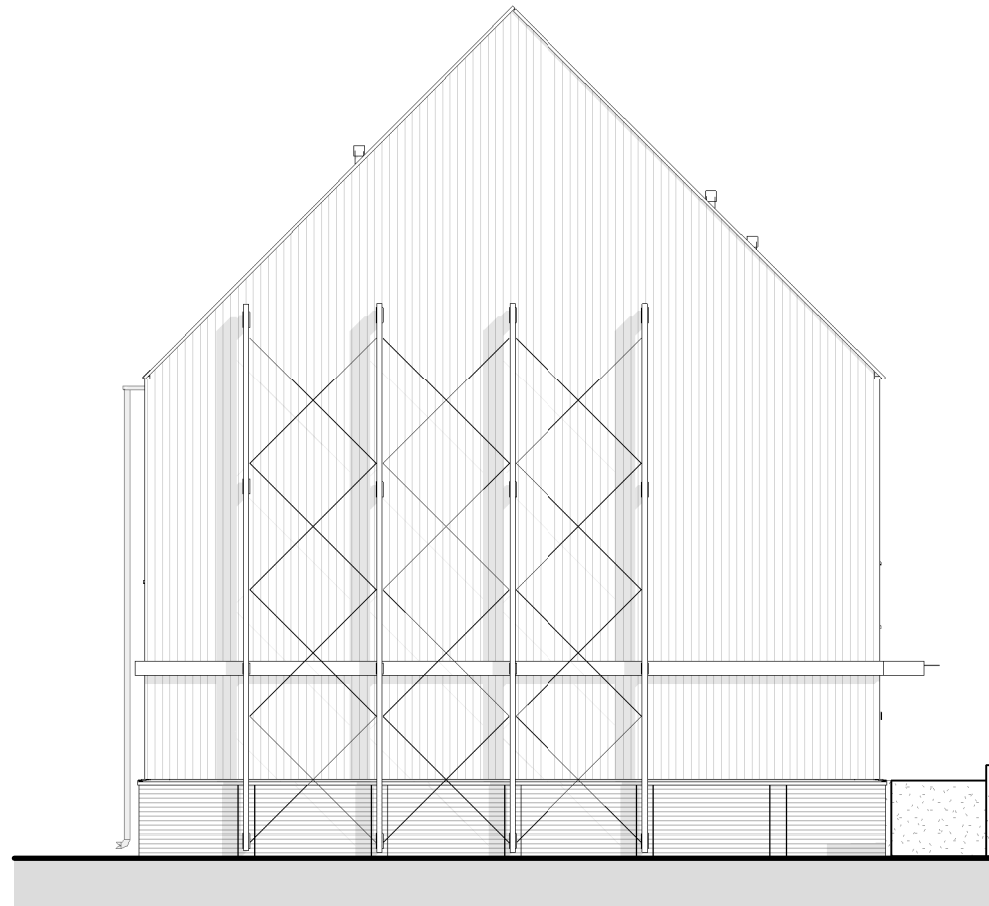

achtergevel (noord)

kopgevel (west)

voorgevel (zuid)

doorsnede

SWANLA
DRIEHOEK
natuurlijk wonen

WOUD
Wonen in hout.

Omschrijving
Gevelaanzichten en doorsnede

Onderdeel	tekeningnummer		
Verkooptekening	VK-067-2		
Bouwnummer(s)	getekend	schaal	formaat
67	25-01-2024	1 : 100	A3